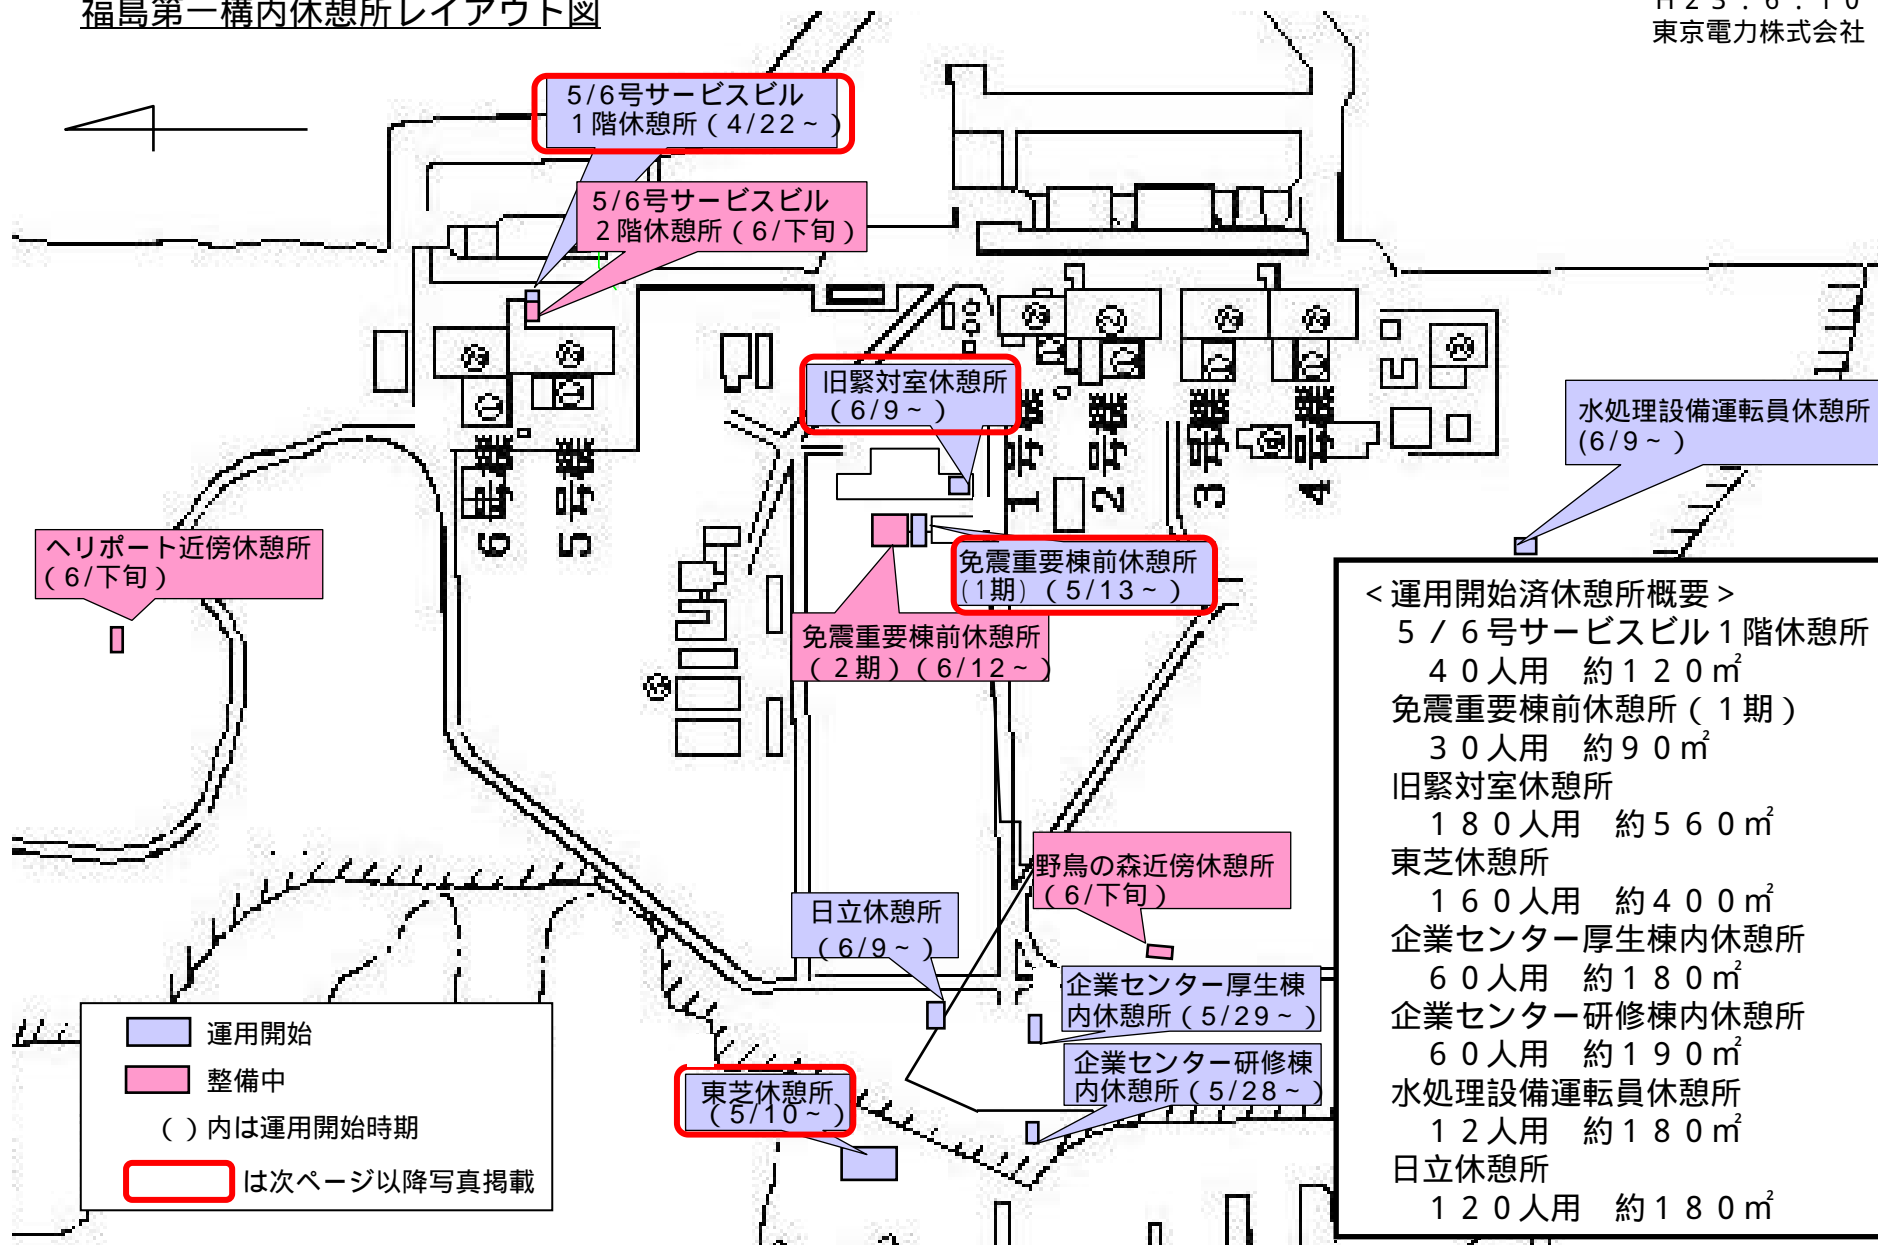

作業員の休憩所設置状況について

添付資料

H23.6.10
東京電力株式会社

福島第一構内休憩所レイアウト図

5 / 6号サービスビル1階休憩所（4 / 22運用開始）

撮影日 : 平成23年5月19日 14時頃
場所 : 5 / 6号サービスビル出入口付近

撮影日 : 平成23年5月19日 14時頃
場所 : 休憩所前出入口

撮影日 : 平成23年5月19日 14時頃
場所 : 休憩所内部

撮影日 : 平成23年5月19日 14時頃
場所 : 休憩所内部

免震重要棟前休憩所（1期）（5 / 13運用開始）

撮影日 : 平成23年5月19日 13時頃
場所 : 休憩所出入口

撮影日 : 平成23年5月19日 13時頃
場所 : 休憩所室内部

撮影日 : 平成23年5月19日 13時頃
場所 : 休憩所内部着替品（防護服、下着等）収納スペース

撮影日 : 平成23年5月19日 13時頃
場所 : 休憩所内設備（左から2番目は飲料水、右端は局所排風機、
右エアコン左はダストサンプラ 撮影 : 東京電力株式会社

旧緊急対策室休憩所（6 / 9運用開始）

撮影日 : 平成23年6月9日 15時頃
場所 : 休憩所室内部

撮影日 : 平成23年6月9日 15時頃
場所 : 休憩所室内部

撮影日 : 平成23年6月9日 15時頃
場所 : 休憩所室内部（手前は局所排風機）

撮影日 : 平成23年6月9日 15時頃
場所 : 休憩所内飲料水設備

東芝休憩所（5 / 10運用開始）

撮影日 : 平成23年5月15日 11時頃
場所 : 休憩所外観

撮影日 : 平成23年5月15日 11時頃
場所 : 休憩所前 靴拭い場

撮影日 : 平成23年5月15日 11時頃
場所 : 休憩所内部

撮影日 : 平成23年5月15日 11時頃
場所 : 休憩所内飲料水設備