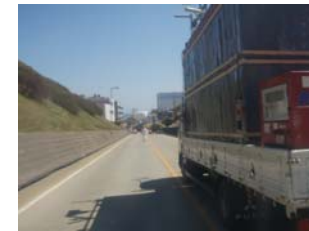

(81)遠隔操作重機によるガレキ撤去作業の状況(1)【撮影年月日:H23.4.6,7】撮影者:当社社員 43/2145枚

[ダウンロードはこちら >>](#)

(81)遠隔操作重機によるガレキ撤去作業の状況(1)【撮影年月日:H23.4.6,7】撮影者:当社社員 43/2145枚

[ダウンロードはこちら >>](#)